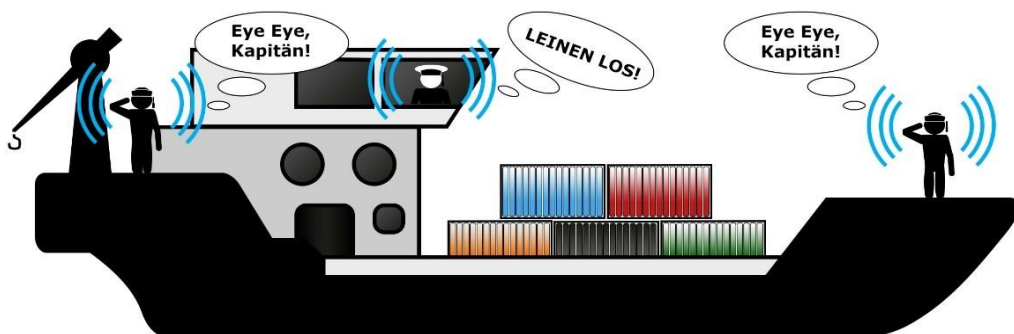

Nautic Talk to zestaw głośnomówiący Bluetooth ze słuchawką i mikrofonem przeznaczony dla statków w żegludze śródlądowej i morskiej, firm serwisowych, portowych, budowlanych, stoczni, pracujących na dużych wysokościach, etc.

Współpracuje również z telefonem komórkowym.

Zestaw głośnomówiący dla pracowników statków i barek to wygodne rozwiązanie, dzięki któremu pracownicy mogą swobodnie prowadzić rozmowy nie odrywając się od pracy. To zarazem najwygodniejsze rozwiązanie, eliminujące konieczność podpinania urządzeń za pomocą kabla. Dzięki Bluetooth zestaw głośnomówiący do telefonu wymaga tylko sparowania - i gotowe.

W zależności od wersji systemu, urządzenie pozwala na komunikację 2 lub 3 pracowników w odległości około 1000 m od siebie, jest więc również praktyczne dla operatora dźwigu, ładującego statki, pracowników stoczniowych, portowych, wysokościowych, serwisantów...

Nasz produkt- Nautic Talk jest oferowany w dwóch wersjach:

Moduły Nautic Talk pracują niezależnie od telefonu komórkowego czy radia CB w promieniu do 1.000 m ze sobą w trybie interkomu.

Męczące i denerwujące, ciągłe wciskanie przycisku w radiotelefonie, jest w tym wypadku pominięte i pracownicy mogą nadal wykonywać swoje zajęcia przy równoczesnym kontynuowaniu rozmowy.